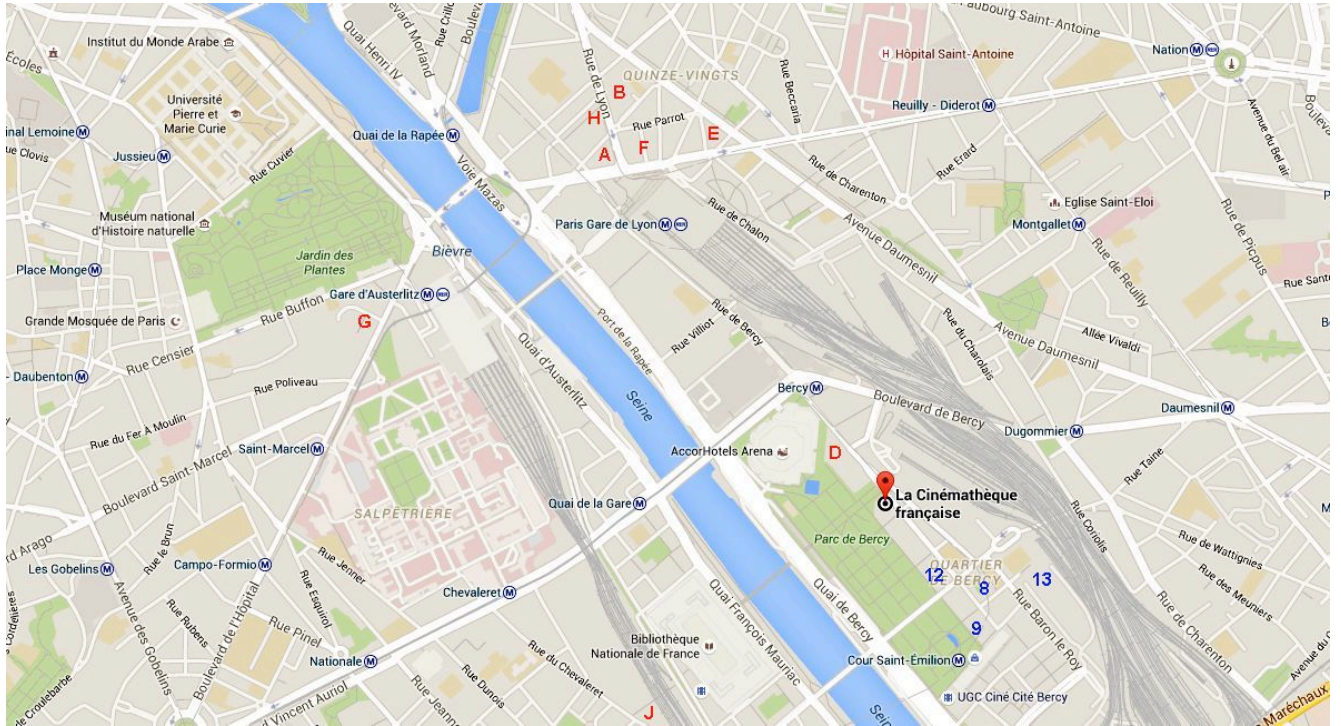

Plans du quartier
Cinémaèque Française
51 Rue de Bercy, 75012 Paris