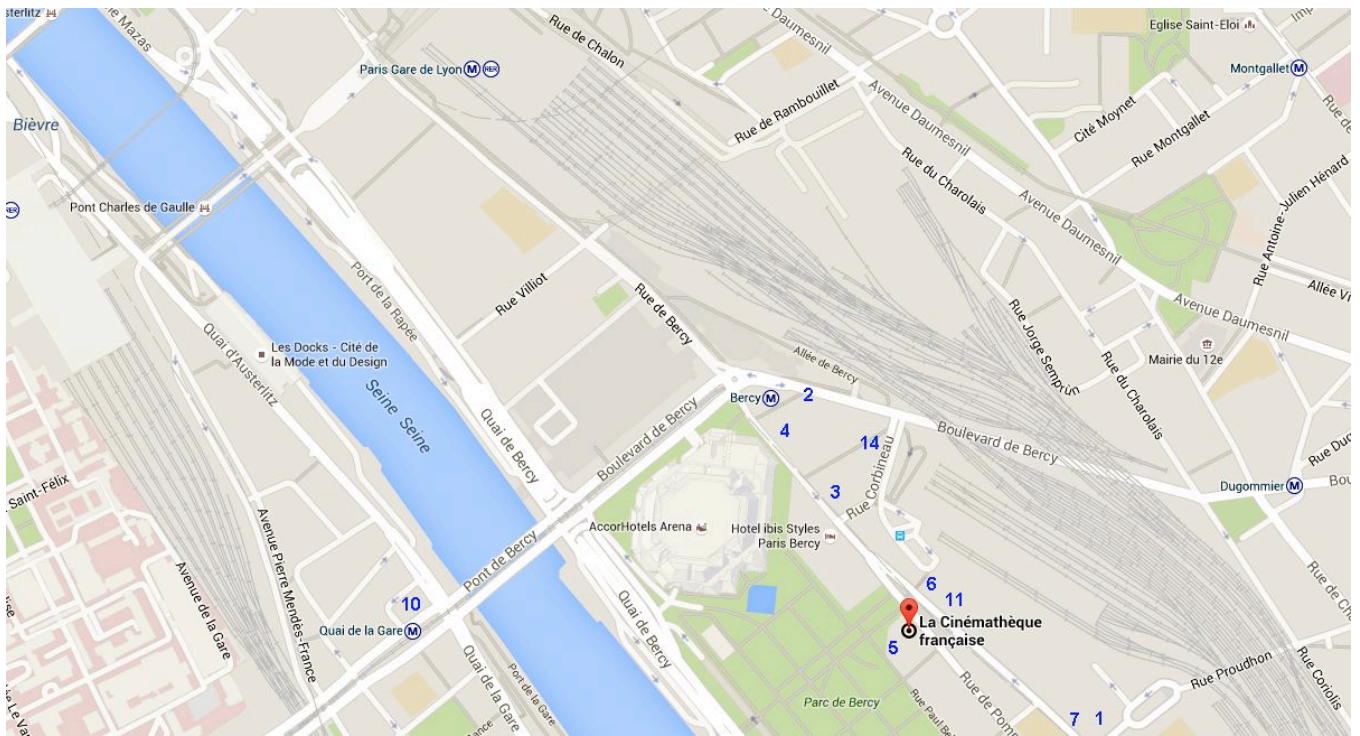

Plans du quartier
Cinémaèque Française
51 Rue de Bercy, 75012 Paris